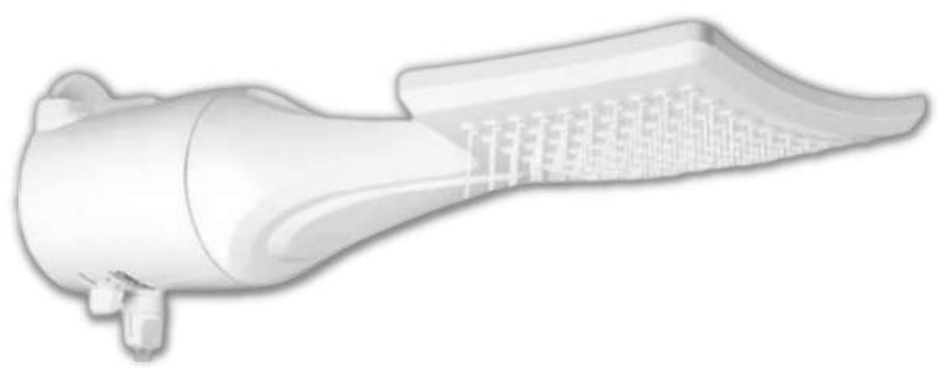

LOREN SHOWER

LORENZETTI

CÓDIGO	DESCRIÇÃO	PREÇO
332	DUCHA LOREN SHOWER ELET.5500W 127V LORENZETTI	R$ 89,00