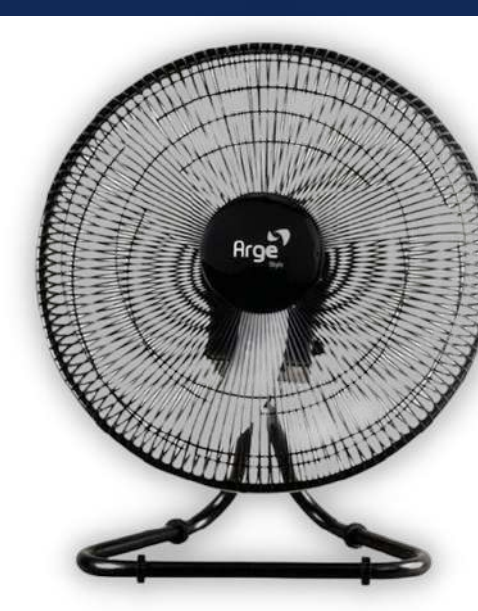

## TETO VENTUS

Arge

CÓDIGO	DESCRIÇÃO	PREÇO
1145	VENTILADOR ECO.VENTUS PT 127V-130W	R\$ 155,00
1146	VENTILADOR ECO.VENTUS BCO 220V-130W	R\$ 155,00
646	VENTILADOR ECO.VENTUS BCO 127V-130W	R\$ 155,00

## COLUNA 60cm

Arge

CÓDIGO	DESCRIÇÃO	PREÇO
1239	VENTILADOR COLUNA TWISTER PT 60CM	R\$ 295,00

## MESA 50cm

Arge

CÓDIGO	DESCRIÇÃO	PREÇO
662	VENTILADOR MESA TWISTER 50CM PT 140W	R\$ 245,00