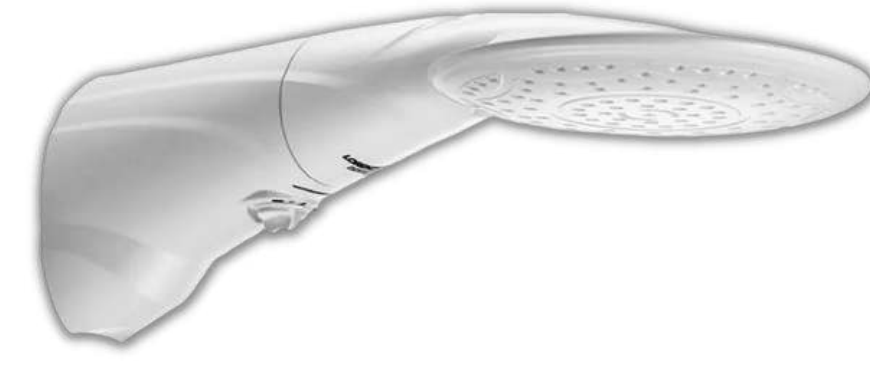

ADVANCED

LORENZETTI

CÓDIGO	DESCRIÇÃO	PREÇO
649	DUCHA ADVANCED 5500W 127V LORENZETTI	R$ 104,35
659	DUCHA ADVANCED 7500W 220V LORENZETTI	R$ 104,35