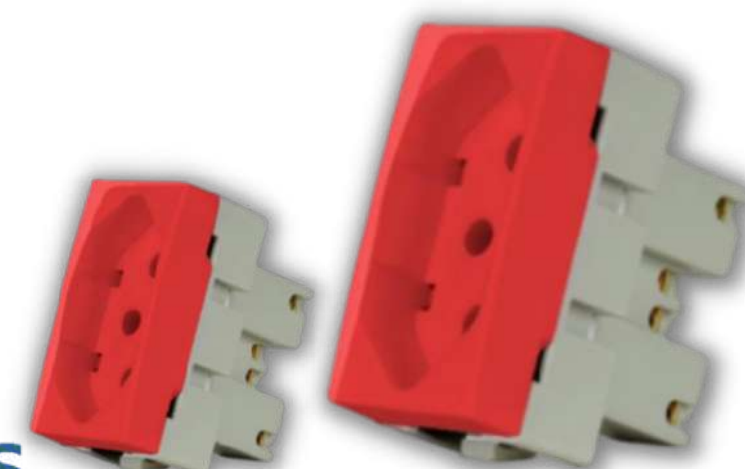

## MOD TOMADA VERM SLEEK

MARGIRIUS

CÓDIGO	DESCRIÇÃO	PREÇO
286	MOD. TOMADA 2P+T 10A VERM SLEEK	R\$ 5,20
285	MOD. TOMADA 2P+T 20A VERM SLEEK	R\$ 5,45