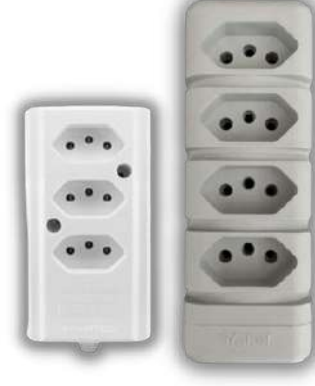

TOMADA BARRA 10A

Kahel

CÓDIGO	DESCRIÇÃO	PREÇO
1939	TOMADA BARRA TRIPLA 2P+T-10A CZ KAHEL	R$ 8,70
1940	TOMADA BARRA QUADRUPLA 2P+T-10A CZ KAHEL	R$ 10,70
1941	TOMADA BARRA QUINTUPLA 2P+T-10A CZ KAHEL	R$ 12,65