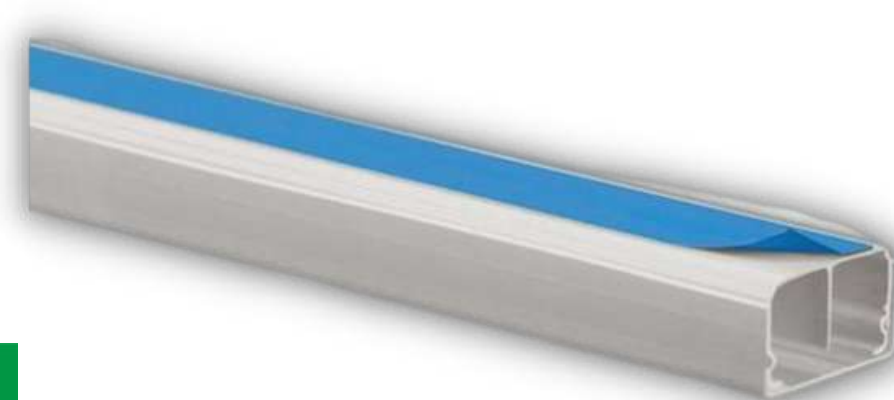

CANALETA

Dexson

CÓDIGO	DESCRIÇÃO	PREÇO
307	CANALETA DEXSON 13X7X2M	R$ 7,70
306	CANALETA DEXSON 20X12X2M	R$ 11,90